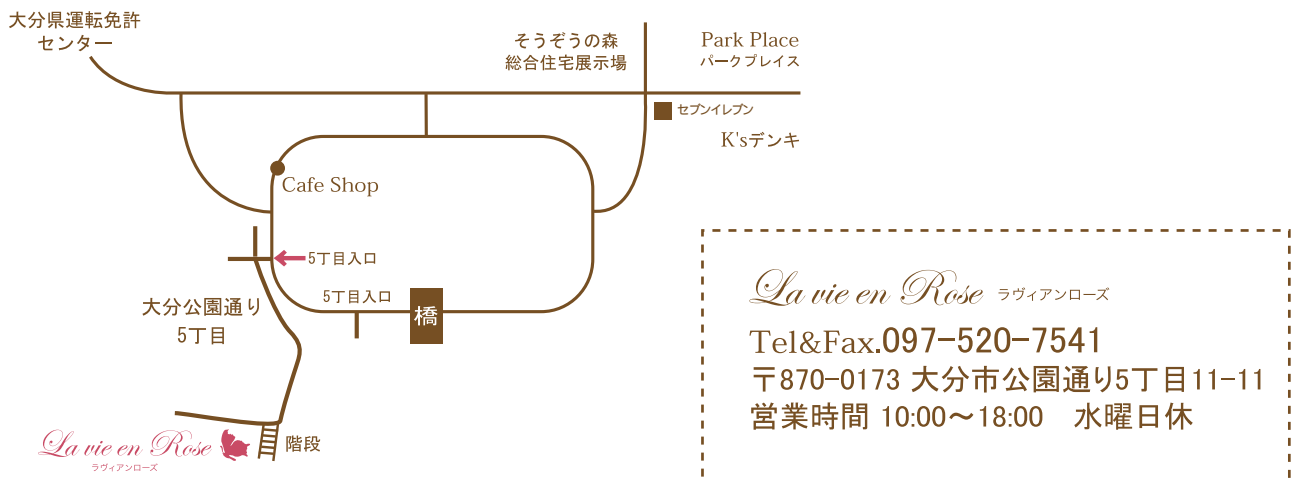

## Access Map

---

### < 運転免許センター方面からお越しの場合 >

免許センターの入口前を通過し、道なりにお進み頂き、「Park Place」の看板を右に曲がります。そのまま住宅街の中を進み、左右の分かれ道で、右に曲がります。すぐに右手に入る道がありますので、そこをさらに右に曲がります。右に曲がると、道が三方向に別れていますので、左に曲がり、あとは道なりに暫く進んで頂きますと角にピンクの外壁のお店が見えてきます。駐車場は店の前を通過し、横にあります。

### < ケーズデンキ方面からお越しの場合 >

ケーズデンキさんを左手に見て、住宅街の中をお進み頂き、左右の分かれ道で、左に曲がります。暫くお進み頂きますと、レンガの橋が見えます。その橋を通過すると、左手に「5丁目入り口」の看板があります。そこでは曲がらずに、通過して下さい。もう暫くお進み頂き、その次を左へ曲がります。(5丁目の看板は立っておりません) 左に入ったら、道が三方向に別れていますので、さらに左に曲がり、あとは道なりに暫く進んで頂きますと角にピンクの外壁のお店が見えてきます。駐車場は店の前を通過し、横にあります。